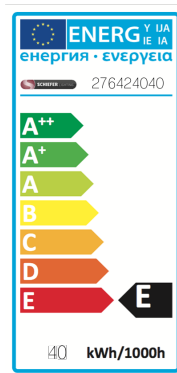

# E27 Deco ST64 64x143mm 220-240V 40W Clear 3.000hrs

29-10-2015

**Type No.** 276424040

**Base** E27  
**Vorm** Rustika  
**Finish** Clear

**Volt** 220-240V  
**Watt** 40W  
**AC/DC** AC/DC  
**Powerfactor** 0.01

**Kelvin** 2250K  
**Lumen** 160lm

**Energy Label**

**Length** 143mm

**Dimmable** Yes  
**Immediate light** Yes  
**Energy Class** E  
**Weighted Consumption** 40 kWh / 1000h  
**Switches** 4000x

**CRI** 100