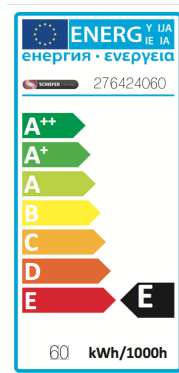

# E27 Deco ST64 64x143mm 220-240V 60W Clear 3.000hrs

29-10-2015

**Type No.** 276424060

**Base** E27  
**Vorm** Rustika  
**Finish** Clear

**Volt** 220-240V  
**Watt** 60W  
**AC/DC** AC/DC  
**Powerfactor** 0.01

**Kelvin** 2250K  
**Lumen** 240lm

**Energy Label**

**Length** 143mm

**Dimmable** Yes  
**Immediate light** Yes  
**Energy Class** E  
**Weighted Consumption** 60 kWh / 1000h  
**Switches** 4000x

**CRI** 100