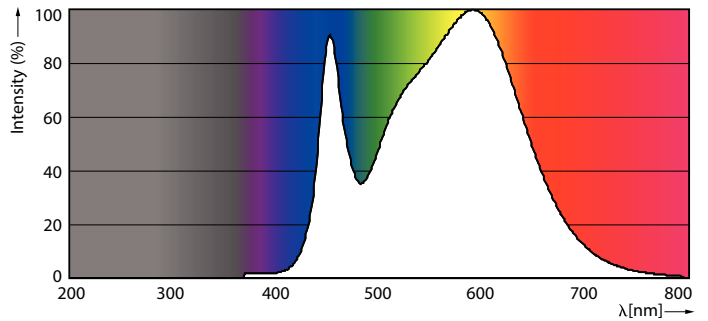

## Photometric data

23W G13 840 4000K

18W G13