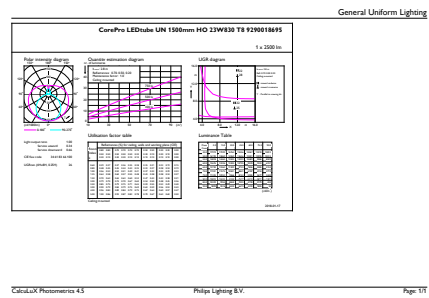

## Photometric data

18W G13

23W G13 830 3000K