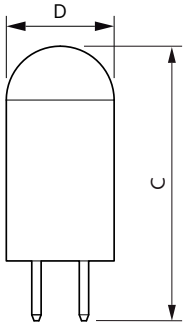

| | |
|---------------------|--------------|
| Material Nr. (12NC) | 929001844102 |
| Net Weight (Piece) | 0.008 kg |

Dimensional drawing

Capsule 12V2W-20W 200lm N.AD 2700K G4

| Product | D | C |
|-------------------------------------|---------|-------|
| CorePro LEDcapsuleLV 1.7-20W G4 827 | 14.5 mm | 38 mm |