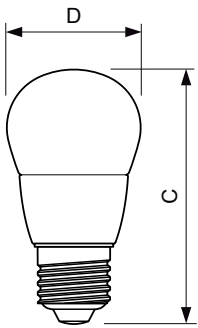

Net Weight (Piece) 0.040 kg

Dimensional drawing

LED ND 4-25W E27 827 220-240V P45 CL

Product	D	C
Corepro Lustre ND 4-25W E27 827 P45 CL	45 mm	87 mm

Photometric data

CorePro LEDlustre 4-25W E27 827 CL P45

CorePro LEDlustre 4-25W E27 827 CL P45