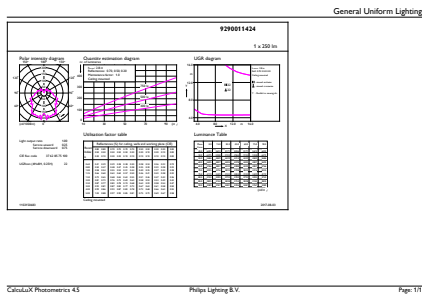

Net Weight (Piece) 0.040 kg

Dimensional drawing

LED ND 4-25W E27 827 220-240V P45 CL

Product	D	C
Corepro Lustre ND 4-25W E27 827 P45 CL	45 mm	87 mm

Photometric data

CorePro LEDlustre 4-25W E27 827 CL P45

CorePro LEDlustre 4-25W E27 827 CL P45