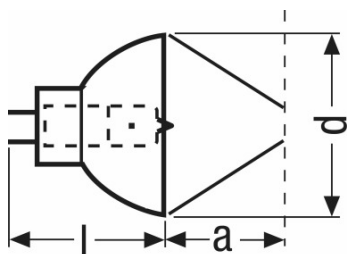

### Light technical data

Focal length	26.0 mm
--------------	---------

### Dimensions & weight

Diameter	35.0 mm
Length	32.0 mm