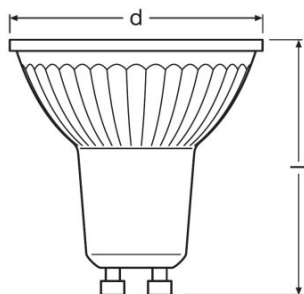

## Dimensions & weight

<b>Overall length</b>	55.0 mm
<b>Diameter</b>	51.0 mm
<b>Outer bulb</b>	PAR51
<b>Length</b>	55.0 mm
<b>Maximum diameter</b>	51.0 mm