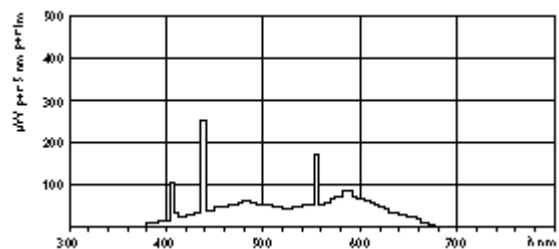

Vorschaltgerät:

- Notstrom geeignet

Produktdaten	
Bestellnummer	716286 27
Produktcode	871150071628627
Produktname	TL Mini 8W/54- 765 FAM
Bestellbezeichnung	TL Mini 8W/54- 765 FAM/10X25BOX
Verpackungsart	1 Schaumverpackung
Anzahl pro Verpackung	1
Verpackungskonfiguration	10X25BOX
Verpackungsanzahl pro Umverpackung	250
Barcode auf Verpackung (EAN1)	8711500716286
Barcode der Umverpackung (EAN2)	8711500716293
Barcode auf Umverpackung (EAN3)	8711500716309
12 NC	9280 010 05416 9280 010 054179280 010 05418 9280 010 05440
ILCOS- Code	FD- 8/62/2A- E- G5
Nettogewicht pro Stück	27.000 (GR)
Nachfolgeprodukt	
Lampenleistung[W]	8W
Farbkennung	54- 765
Sockel	G5
Kolbenform	T5[16mm]
Energy Efficiency Label (EEL)	B
Mercury (Hg) Content[mg]	5.0
Farbwiedergabeindex[Ra8]	75
Farbverlauf	Cool Daylight
Farbtemperatur[K]	6200

Produktdaten

Lichtstrom (KVG)[Lm]

340

TL Mini/54-765

TL Mini/54-765

TL Mini

	A		B		C	D
Produktname	Max	Min	Max	Max	Max	Max
TL Mini 8W/ 54-76	288.3	293.0	295.4	302.5	16	