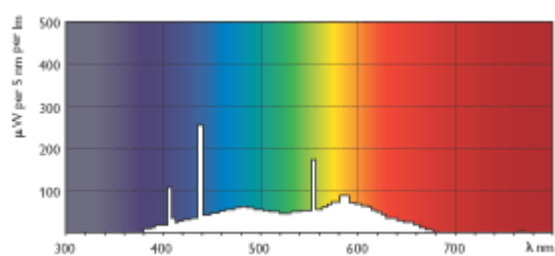

Produktdaten

Lichtstrom (KVG)[Lm]

340

TL Mini/54-765

TL Mini/54-765

TL Mini

	A		B		C	D
Produktname	Max	Min	Max	Max	Max	Max
TL Mini 8W/ 54-76	288.3	293.0	295.4	302.5	16	