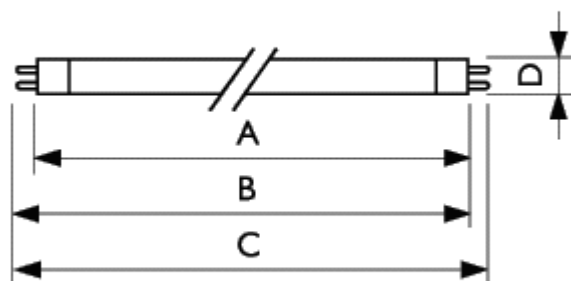

Vorschaltgerät:

- Notstrom geeignet

Produktdaten	
Bestellnummer	716286 27
Produktcode	871150071628627
Produktname	TL Mini 8W/54- 765 FAM
Bestellbezeichnung	TL Mini 8W/54- 765 FAM/10X25BOX
Verpackungsart	1 Schaumverpackung
Anzahl pro Verpackung	1
Verpackungskonfiguration	10X25BOX
Verpackungsanzahl pro Umverpackung	250
Barcode auf Verpackung (EAN1)	8711500716286
Barcode der Umverpackung (EAN2)	8711500716293
Barcode auf Umverpackung (EAN3)	8711500716309
12 NC	9280 010 05416 9280 010 054179280 010 05418 9280 010 05440
ILCOS- Code	FD- 8/62/2A- E- G5
Nettogewicht pro Stück	27.000 (GR)
Nachfolgeprodukt	
Lampenleistung[W]	8W
Farbkennung	54- 765
Sockel	G5
Kolbenform	T5[16mm]
Energy Efficiency Label (EEL)	B
Mercury (Hg) Content[mg]	5.0
Farbwiedergabeindex[Ra8]	75
Farbverlauf	Cool Daylight
Farbtemperatur[K]	6200

Produktdaten

Lichtstrom (KVG)[Lm]

340

TL Mini/54-765

TL Mini/54-765

TL Mini

	A		B		C	D
Produktname	Max	Min	Max	Max	Max	Max
TL Mini 8W/ 54-76	288.3	293.0	295.4	302.5	16	