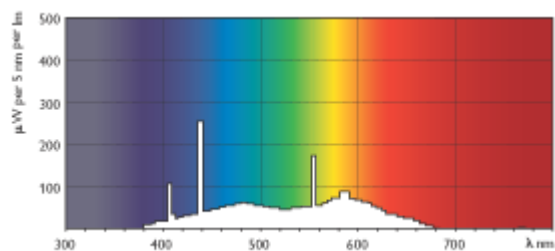

TL Mini/54-765