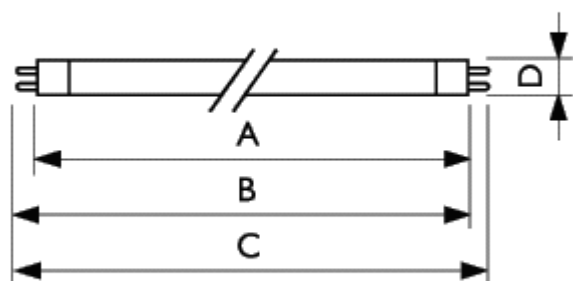

TL Mini

	A		B		C	D
Produktname	Max	Min	Max	Max	Max	Max
TL Mini 6W/ 54-76 5 FAM	212.1	216.8	219.2	226.3	16