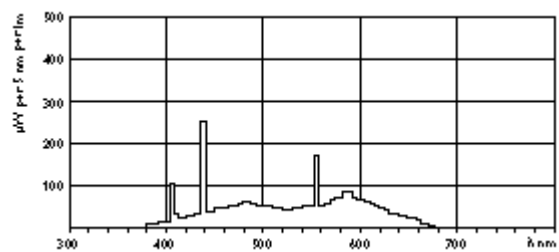

TL Mini 6W/54-765 FAM

Produkt Beschreibung
Leuchtstofflampen mit 16mm Durchmesser

Eigenschaften:

- Standard Lichtfarben

Vorteile:

- Geringe Abmessungen für kompakte Anwendungen

Anwendungen:

- Für Notwege-, Orientierungs- und Werbebeleuchtung
- Für Anwendungen, bei denen die Farbwiedergabe nicht bedeutend ist

Vorschaltgerät:

- Notstrom geeignet

Produktdaten

Bestellnummer	715975 27
Produktcode	871150071597527
Produktname	TL Mini 6W/54-765 FAM
Bestellbezeichnung	TL Mini 6W/54-765 FAM/10X25BOX
Verpackungsart	1 Schaumverpackung
Anzahl pro Verpackung	1
Verpackungskonfiguration	10X25BOX
Verpackungsanzahl pro Umverpackung	250
Barcode auf Verpackung (EAN1)	8711500715975
Barcode der Umverpackung (EAN2)	8711500715982
Barcode auf Umverpackung (EAN3)	8711500715999
12 NC	9280 005 05418 9280 005 05440
ILCOS- Code	FD- 6/62/2A- E- G5
Nettogewicht pro Stück	21.000 (GR)
Nachfolgeprodukt	
Lampenleistung[W]	6W
Farbkennung	54-765
Sockel	G5
Kolbenform	T5[16mm]
Energy Efficiency Label (EEL)	B
Mercury (Hg) Content[mg]	5.0
Farbwiedergabeindex[Ra8]	75
Farbverlauf	Cool Daylight
Farbtemperatur[K]	6200
Lichtstrom (KVG)[Lm]	230