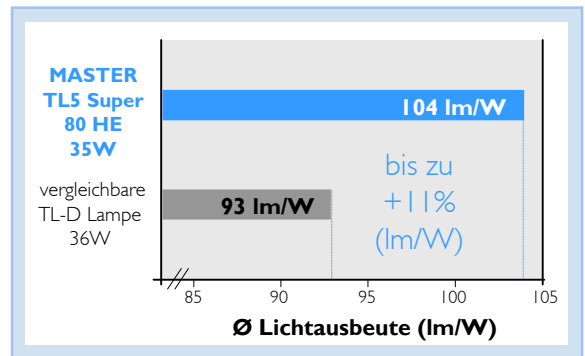

Hinweis: Alle Typen auch als Industrierverpackung (IV) erhältlich

Abmessungen (max.)

Wattage	A (mm)	B (mm)	C (mm)	D (mm)
14W	549,0	553,7	563,2	16
21W	849,0	853,7	863,2	16
28W	1149,0	1153,7	1163,2	16
35W	1449,0	1453,7	1463,2	16

Vergleich der mittleren Lebensdauern und der 10% Ausfallraten von MASTER TL5 Super HE Lampen und 3-Banden-Leuchtstofflampen TL-D

Vergleich der durchschnittlichen Lichtausbeute (lm/W) zwischen einer MASTER TL5 Super 80 HE Lampe (35W) und vergleichbaren TL-D Leuchtstofflampe (36W)