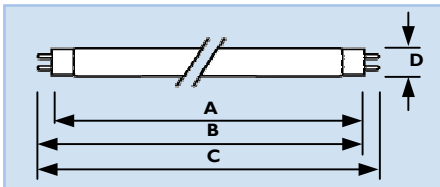

PHILIPS

Gesamtkosten einfach senken – mit MASTER TL5 Super 80 HE

Technische Daten

Typ/Vertriebtext	Lampenleistung (W)	Farbkennung		WEEE	Lichtstrom (lm/25°C)	Lichtstrom (lm/35°C)	Farbwiedergabeindex (Ra)	Farbtemperatur (K)	Kolbenform	Sockel	Verp.-Einheit (Stück)	Bestellnummer 8711500
MASTER TL5 SUPER80 HE 14W 827	14	827	A	ja	1.200	1.350	85	2.700	T5	G5	40	64102155
MASTER TL5 SUPER80 HE 14W 830	14	830	A	ja	1.200	1.350	85	3.000	T5	G5	40	63938755
MASTER TL5 SUPER80 HE 14W 840	14	840	A	ja	1.200	1.350	85	4.000	T5	G5	40	63940055
MASTER TL5 SUPER80 HE 14W 865	14	865	A	ja	1.100	1.250	85	6.500	T5	G5	40	71009355
MASTER TL5 SUPER80 HE 21W 827	21	827	A	ja	1.900	2.100	85	2.700	T5	G5	40	64320955
MASTER TL5 SUPER80 HE 21W 830	21	830	A	ja	1.900	2.100	85	3.000	T5	G5	40	63942455
MASTER TL5 SUPER80 HE 21W 840	21	840	A	ja	1.900	2.100	85	4.000	T5	G5	40	63944855
MASTER TL5 SUPER80 HE 21W 865	21	865	A	ja	1.750	1.950	85	6.500	T5	G5	40	71011655
MASTER TL5 SUPER80 HE 28W 827	28	827	A	ja	2.600	2.900	85	2.700	T5	G5	40	64322355
MASTER TL5 SUPER80 HE 28W 830	28	830	A	ja	2.600	2.900	85	3.000	T5	G5	40	63946255
MASTER TL5 SUPER80 HE 28W 840	28	840	A	ja	2.600	2.900	85	4.000	T5	G5	40	63948655
MASTER TL5 SUPER80 HE 28W 865	28	865	A	ja	2.400	2.700	85	6.500	T5	G5	40	71015455
MASTER TL5 SUPER80 HE 35W 827	35	827	A	ja	3.300	3.650	85	2.700	T5	G5	40	64324755
MASTER TL5 SUPER80 HE 35W 830	35	830	A	ja	3.300	3.650	85	3.000	T5	G5	40	63950955
MASTER TL5 SUPER80 HE 35W 840	35	840	A	ja	3.300	3.650	85	4.000	T5	G5	40	63952355
MASTER TL5 SUPER80 HE 35W 865	35	865	A	ja	3.100	3.400	85	6.500	T5	G5	40	71018555

Hinweis: Alle Typen auch als Industrierverpackung (IV) erhältlich

Abmessungen (max.)

Wattage	A (mm)	B (mm)	C (mm)	D (mm)
14W	549,0	553,7	563,2	16
21W	849,0	853,7	863,2	16
28W	1149,0	1153,7	1163,2	16
35W	1449,0	1453,7	1463,2	16