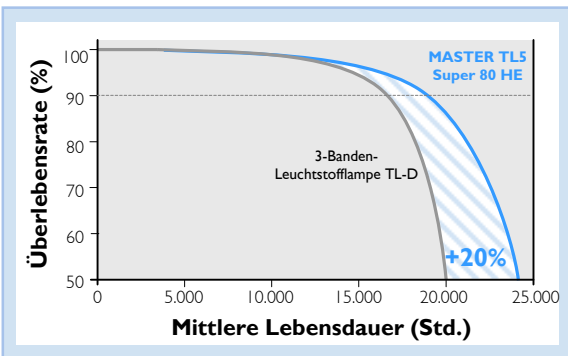

Qualität, die sich rechnet

MASTER TL5 Super 80 HE

Durch höchste Effizienz Kosten sparen

MASTER TL5 Super 80 HE

(High Efficiency)

Die schlanke Lösung des Energiesparens

Ihr Nutzen:

- Lange, mittlere Lebensdauer von 24.000 Std.
- Nahezu konstanter Lichtstrom über die gesamte Lebensdauer
- Deutlich höhere Lichtausbeute als vergleichbare TL-D Leuchtstofflampen
- Gute Farbwiedergabestufe IB ($R_a = 85$)
- Bis zu 20% längere Lebensdauer als vergleichbare TL-D Leuchtstofflampen

Hinweis: Alle Typen auch als Industrierverpackung (IV) erhältlich

Abmessungen (max.)

Wattage	A (mm)	B (mm)	C (mm)	D (mm)
14W	549,0	553,7	563,2	16
21W	849,0	853,7	863,2	16
28W	1149,0	1153,7	1163,2	16
35W	1449,0	1453,7	1463,2	16

Vergleich der mittleren Lebensdauern und der 10% Ausfallraten von MASTER TL5 Super HE Lampen und 3-Banden-Leuchtstofflampen TL-D

Vergleich der durchschnittlichen Lichtausbeute (lm/W) zwischen einer MASTER TL5 Super 80 HE Lampe (35W) und vergleichbaren TL-D Leuchtstofflampe (36W)