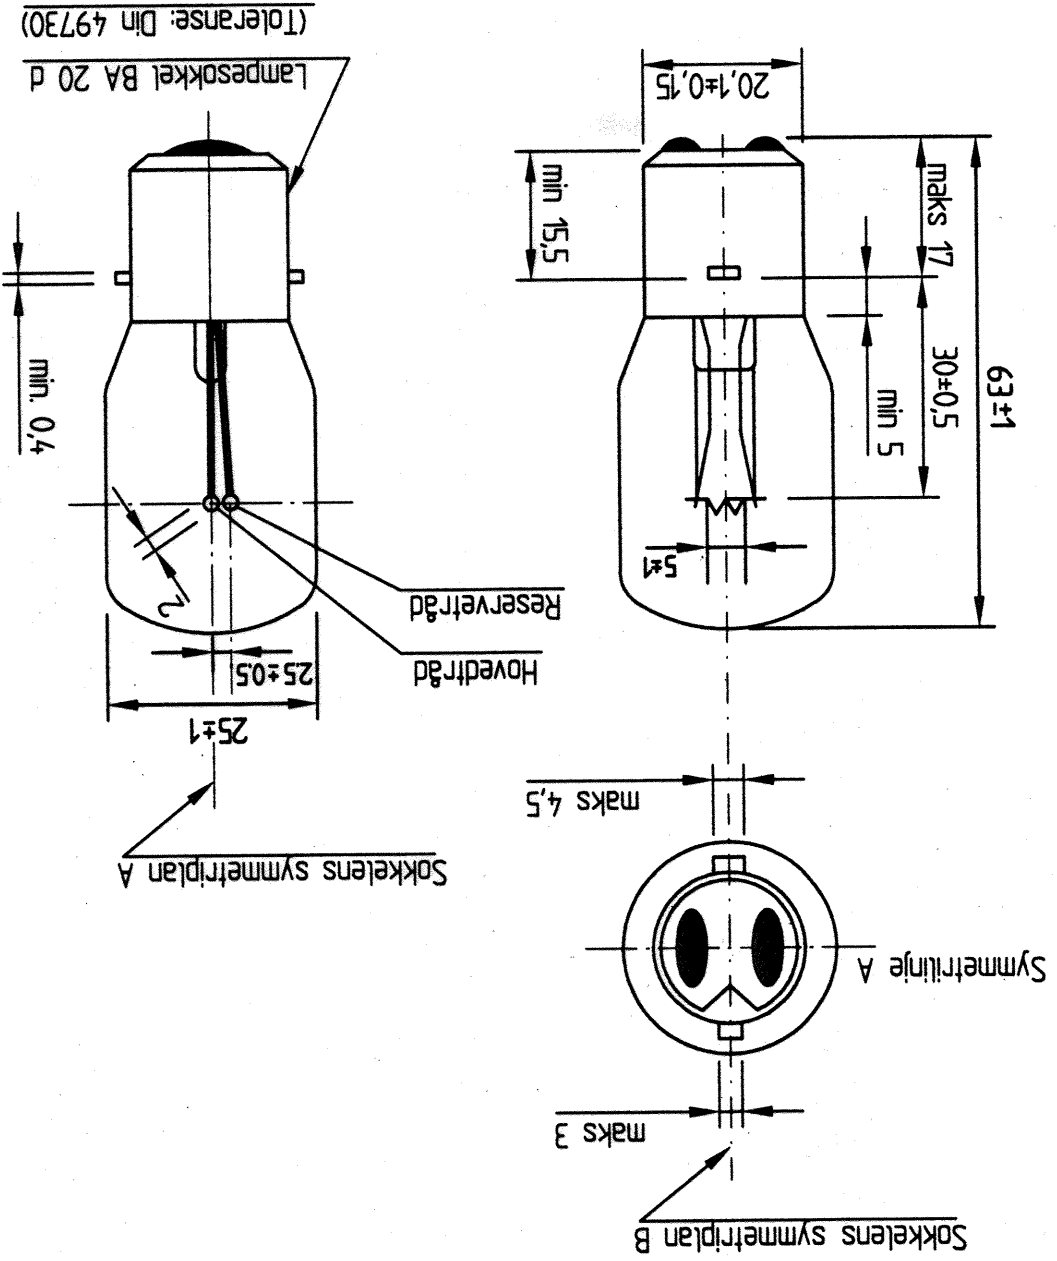

001 Nytt tegnmr. i tittelfelt		Rev. Revisjonen gjelder	
06.12.04	Ruwa	Tegnet av	FD
		Godkjennt av	RHo
Målestokk		Dato	Tegnet av
1:1		26.05.99	RØW
		Kontrollert av	B.FØYSE
		Godkjennt av	R.HORFMAN
Arkiv bet.		Erstajn. for	
		S.22050 BL3 av 26.05.99	
		Tegning nr.	
		S.022050-003	
		Rev.	
		001	

F.nr. 226.714.160

Sikringsanlegg, utvendig
Signallampe 12V, 20/20W

- Merknad:
1. Sentring av hovedgødråden i forhold til lampens symmetriplan
 2. Lysutbytte ved merkespenning skal være minst 200 lumen.
 3. Leveliden ved merkespenning skal være minst 2000 brenntimer.