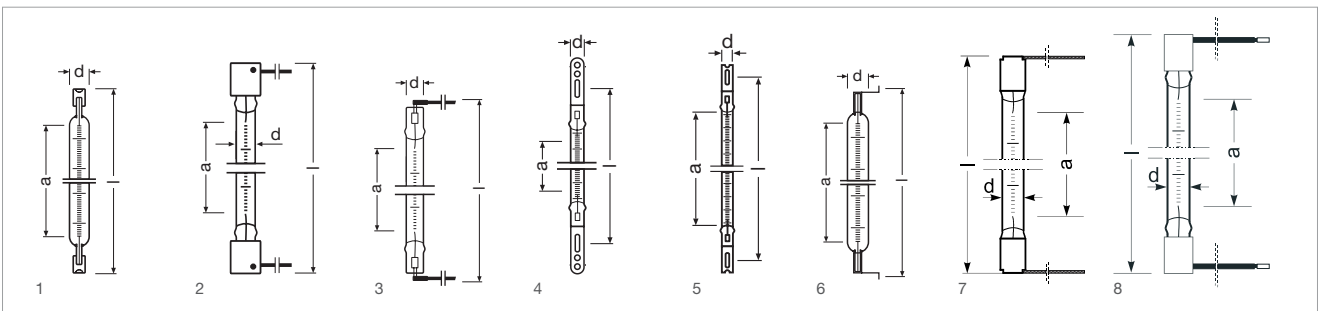

HALOTHERM® lamp types

Product reference	Product number	W	V	A	l [mm]	a [mm]	d [mm]			²	t [h] ³	No.	
HALOTHERM®, quartz clear													
ITT 200/235-0170	4008321203472	200	235	0,9	185,7	115	10	p15	R7 s		5.000	1	12
ITT 300/235-0170 K	4052899909274	300	235	1,3	114,2	67	10	s180	R7 s		2.000	1	20
ITT 350/235-0170	4008321204219	350	235	1,5	185,7	115	10	p15	R7 s		5.000	1	12
ITT 500/235-0170 K	4008321206701	500	235	2,1	214,0	157	10	s180	R7 s		5.000	1	12
ITT 500/235-0170	4008321203519	500	235	2,1	250,7	167	10	s180	R7 s		5.000	1	12
ITT 700/235-0170 K	4008321203533	700	235	3,0	250,7	167	10	p15	R7 s		5.000	1	12
ITT 1000/235-0170	4008321203557	1000	235	4,3	327,4	268	10	p15	R7 s		5.000	1	12
ITT 1000/235-01X0	4008321555076	1000	235	4,3	365,0	270	10	p15	X ¹		5.000	4	12
ITT 1200/144-0155	4008321766526	1200	144	8,3	220,0	157	11	s180	Metal Clip		3.000	7	12
ITT 2000/235-01Y0 K	4008321555137	2000	235	8,5	365,0	280	10	s180	Y		5.000	5	12
ITT 2000/400-01X0 S	4008321645890	2000	400	5,0	508,0	430	10	s180	X ¹		5.000	4	12
ITT 2200/235-0102	4008321555175	2200	235	9,3	345,0	281	12	s180	Cable		5.000	3	12
ITT 3000/235-01Y0 K	4008321555199	3000	235	12,8	365,0	280	12	s180	Y		5.000	5	12
ITT 3000/235-01Y0 Z/K	4008321206725	3000	235	12,8	359,0	280	12	s180	Y/Z		5.000	6	30
ITT 3000/400-0102 K	4008321507174	3000	400	7,5	345,0	281	12	s180	Cable		5.000	3	12
ITT 3000/400-01X0 S	4008321645876	3000	400	7,5	798,0	705	10	s180	X ¹		5.000	4	12
ITT 3300/235-01Y0 Z/K	4008321819123	3300	235	14,0	359,0	280	12	s180	Y/Z		5.000	6	30