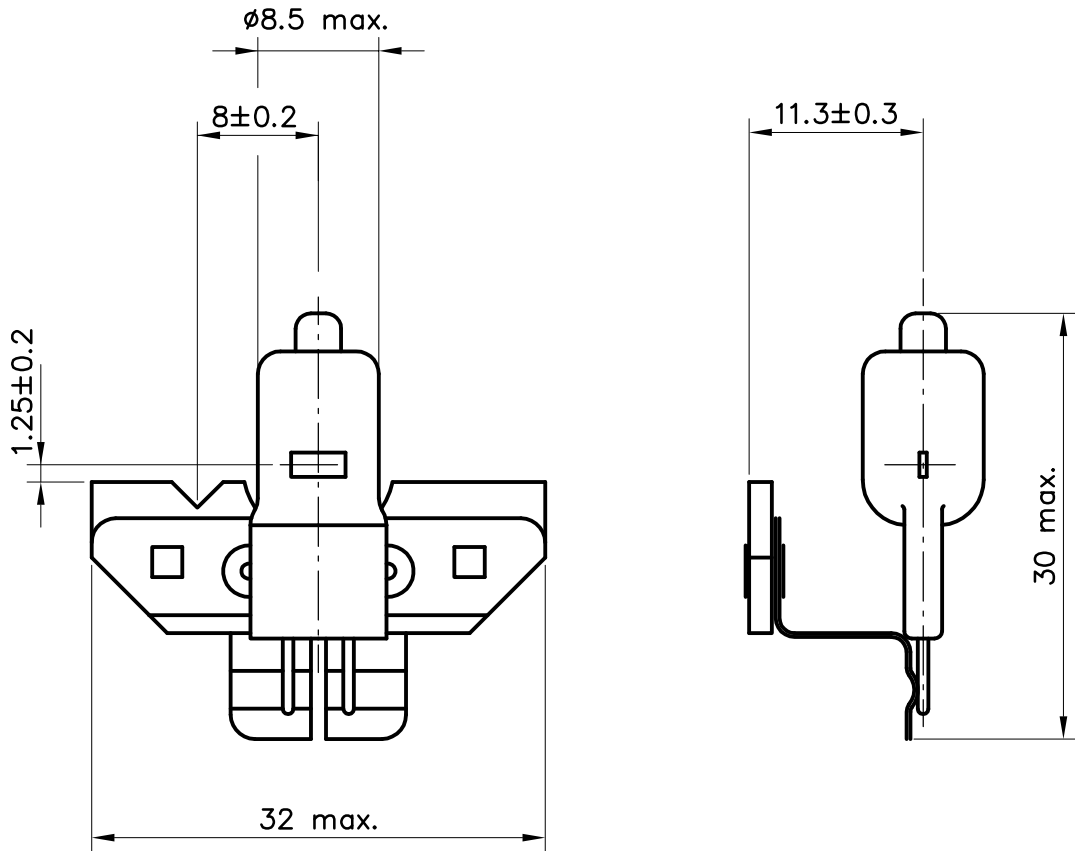

Informationsblatt

(Information sheet)

Nennspannung=	(rated voltage=	
Prüfspannung:	test voltage):	12 V
Leistung:	(power):	37 W ± 10%
Lichtstrom:	(luminous flux):	900 lm ±10%
Lichtstromverhalten:	(lumen maintenance):	min. 90% nach 300 h
Lebensdauer:	(average lifetime):	400 h
Farbtemperatur:	(color temperature):	3200 K
LK-Abmessungen bxh:	(filament dimensions bxh):	2.5 x 2.2
Sockel:	(base):	PY16-1.25 *)
NARVA Typnummer:	(NARVA type number):	55176

*) Informationen zur Fassung sind auf Anfrage verfügbar
information about the lampholder are available on request

Maße in mm (dimensions in mm)

PHILIPS PhilipsTechnologie GmbH Business Center Automotive Plauen		Halogenspeziallampe mit Justiersockel HLWS5 12V 37W PY16-1.25		Code-Nr. 9230.774.17100 (055176)		1	PN10/0239	30.08.10	Looke
						2	PN11/0087	22.03.11	Looke
Datum		Name		Maßstab		3	*	*	*
18.08.10		Looke		2:1		4	*	*	*
Gezei.		zul. Abw. f. Maße ohne Toleranzangabe		Maßstab		5	*	*	*
Bearb.		Maße		Winkel		6	*	*	*
Best.						7	*	*	*
Ers.f.:		Verteiler:		Darstellung n.		8	*	*	*
Datei: 9230\774\17100100.dwg		Original Dok., DP:		europ. Norm		9	*	*	*
		V:				V	Änderung	Datum	Name