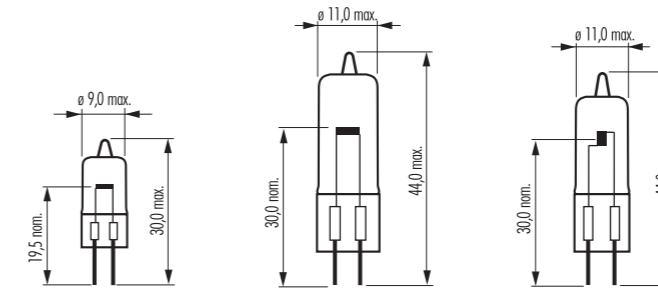

Halogenlampen mit Molybdänstiften / Halogen lamps with molybdenum pins

Figur 1 / Figure 1

Figur 2 / Figure 2

Figur 3 / Figure 3

Art.-Nr. Ref.-No.	Typ Type	Nennspannung Voltage (V)	Leistung Wattage (W)	Sockel Base	Lichtstrom Luminous flux (lm)	Lebensdauer Life (h)	LK ^a Abmessungen Filament dimensions (mm)	Brennstellung Operating position	Figur Figure
55336	HLWS4	12	100	G6,35	3000	100	2,0 x 3,8	b	3
55180	HLL	22,8	40	G6,35	700	1000	1,9 x 2,3	b	3
55181	HLL	22,8	40	G6,35	800	1000	3,4 x 1,8	b	2
55240	HLL	22,8	50	GY6,35	1100	2000	1,7 x 4,2	b	3
55241	HLL	22,8	50	G6,35	950	1000	4,6 x 1,8	b	2
55242	HLL	22,8	110	GY6,35	2500	1000	2,45 x 5,25	s90	3
55139	HLL	24	20	G4	300	1000	3,5 x 1,1	p15	1
55244	HLL	24	50	GY6,35	850	2000	5,1 x 1,8	b	2
55248	HLL	24	75	GY6,35	1500	2000	2,0 x 5,5	b	3
55350	HLL	24	100	GY6,35	2000	2000	5,1 x 3,2	b	2