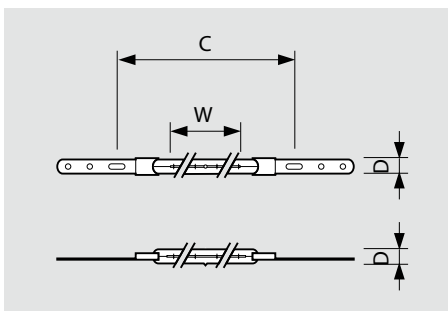

Standard lamps

HeLeN lamps

Standard lamps X-clip

Short wave

Watt	Volt	Total length max mm (C)	Heating length mm (W)	Bulb diameter mm (D)	Tube	Colour temp. K	Average life h	Burning Position	Terminal	PU	Type no.	Article no.
500	120	355	142	11	clear	2450	5000	horizontal	X-clip	10	13169X	9238 500 32316
500	120	355	142	11	with white reflector	2350	5000	horizontal	X-clip	10	13169X/98	9238 502 32316
1000	235	483	272	11	clear	2500	5000	horizontal	X-clip	10	13195X	9238 510 43916
1000	235	483	272	11	with white reflector	2400	5000	horizontal	X-clip	10	13195X/98	9238 514 43916
1000	235	483	272	11	clear	2500	5000	any	X-clip	10	13713X	9238 515 43916
1000	235	483	272	11	with white reflector	2400	5000	any	X-clip	10	13713X/98	9238 960 44516
2000	235	483	280	11	clear	2500	5000	any	X-clip	10	13168X	9238 525 43916
2000	235	483	280	11	with white reflector	2400	5000	any	X-clip	10	13168X/98	9245 742 44916
2000	400	625	416	11	clear	2450	5000	horizontal	X-clip	10	13245X	9238 530 57916
2000	400	625	416	11	with white reflector	2350	5000	horizontal	X-clip	10	13245X/98	9238 529 57916
2000	400	625	410	11	with white reflector	2350	5000	any	X-clip	10	13765X/98	9245 054 57916
2000	400	625	410	11	clear	2450	5000	any	X-clip	10	13765X	9238 531 57916
2000	400	483	282	11	clear	2700	5000	any	X-clip	10	14141X	9245 552 49116
3000	400	915	700	11	clear	2450	5000	horizontal	X-clip	10	13215X	9238 542 57916
3000	400	915	700	11	clear	2450	5000	any	X-clip	10	13230X	9238 540 57916
3000	400	915	700	11	with white reflector	2350	5000	any	X-clip	10	13230X/98	9238 541 57916

HeLeN lamps X-clip

Short wave

Watt	Volt	Total length max mm (C)	Heating length mm (W)	Bulb diameter mm (D)	Tube	Colour temp. K	Average life h	Burning Position	Terminal	PU	Type no.	Article no.
1000	235	370	272	11	HeLeN coated	NA	5000	any	X-clip	10	15008X	9245 273 44516