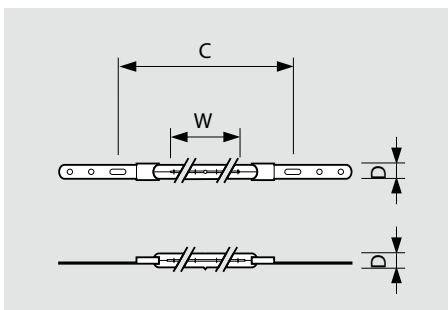

Standard lamps

HeLeN lamps

Standard lamps X-clip

Short wave

Watt	Volt	Total length max mm (C)	Heating length mm (W)	Bulb diameter mm (D)	Tube	Colour temp. K	Average life h	Burning Position	Terminal	PU	Type no.	Article no.
500	120	355	142	11	clear	2450	5000	horizontal	X-clip	10	13169X	9238 500 32316
500	120	355	142	11	with white reflector	2350	5000	horizontal	X-clip	10	13169X/98	9238 502 32316
1000	235	483	272	11	clear	2500	5000	horizontal	X-clip	10	13195X	9238 510 43916
1000	235	483	272	11	with white reflector	2400	5000	horizontal	X-clip	10	13195X/98	9238 514 43916
1000	235	483	272	11	clear	2500	5000	any	X-clip	10	13713X	9238 515 43916
1000	235	483	272	11	with white reflector	2400	5000	any	X-clip	10	13713X/98	9238 960 44516
2000	235	483	280	11	clear	2500	5000	any	X-clip	10	13168X	9238 525 43916
2000	235	483	280	11	with white reflector	2400	5000	any	X-clip	10	13168X/98	9245 742 44916
2000	400	625	416	11	clear	2450	5000	horizontal	X-clip	10	13245X	9238 530 57916
2000	400	625	416	11	with white reflector	2350	5000	horizontal	X-clip	10	13245X/98	9238 529 57916
2000	400	625	410	11	with white reflector	2350	5000	any	X-clip	10	13765X/98	9245 054 57916
2000	400	625	410	11	clear	2450	5000	any	X-clip	10	13765X	9238 531 57916
2000	400	483	282	11	clear	2700	5000	any	X-clip	10	14141X	9245 552 49116
3000	400	915	700	11	clear	2450	5000	horizontal	X-clip	10	13215X	9238 542 57916
3000	400	915	700	11	clear	2450	5000	any	X-clip	10	13230X	9238 540 57916
3000	400	915	700	11	with white reflector	2350	5000	any	X-clip	10	13230X/98	9238 541 57916

HeLeN lamps X-clip

Short wave

Watt	Volt	Total length max mm (C)	Heating length mm (W)	Bulb diameter mm (D)	Tube	Colour temp. K	Average life h	Burning Position	Terminal	PU	Type no.	Article no.
1000	235	370	272	11	HeLeN coated	NA	5000	any	X-clip	10	15008X	9245 273 44516