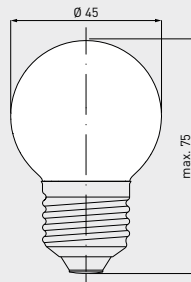

## Lampen für spezielle Beleuchtungszwecke

Individuelle Applikationen

Besondere Merkmale, spezifische Vorteile und Einsatzgebiete siehe Seite 207

Artikelnr.	Bezeichnung	Volt	Watt	Ampere mA	Socket	Kolbendurchmesser mm	Gesamtlänge max. mm	Lichtschwerpunkt mm	Lichtstrom lm	mittlere Lebensdauer h	Einzel-lebensdauer h (<2% Ausfall)	Brennstellung	VPE
00331201	LED Tropfenlampe G45 230V 1,2W E27 ww	230	1,2	14	E27	45	75		25	25.000		beliebig	
00331202	LED Tropfenlampe G45 230V 1,2W E27 rot	230	1,2	14	E27	45	75		25	25.000		beliebig	
00331203	LED Tropfenlampe G45 230V 1,2W E27 gelb	230	1,2	14	E27	45	75		25	25.000		beliebig	
00331204	LED Tropfenlampe G45 230V 1,2W E27 grün	230	1,2	14	E27	45	75		25	25.000		beliebig	
00331205	LED Tropfenlampe G45 230V 1,2W E27 blau	230	1,2	14	E27	45	75		25	25.000		beliebig	