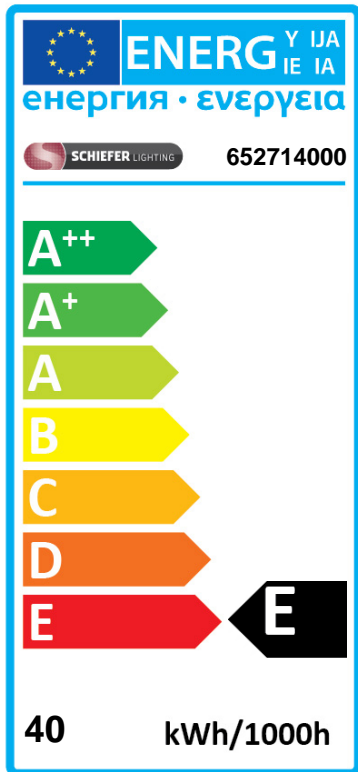

E27 Deco Globe 80x120mm 220-240V 40W Gold

E27

Model	Base	Kelvin	Colour	Lumen	CRI
652714000	E27	2250K	Gold	160Lm	100%

Datasheet

Date : 06-02-2015

Properties

Base : E27
Volt : 220-240V AC/DC
Watt : 40W
Filament : Special
Reinforced : No
Finish : Clear
Dimmable : Yes
Lifetime : 1000 hours
Switches : 4000 x

Power Factor : 1.00

Energy

Energy class : E
Energy consumption : 40kWh/1.000hrs

Dimensions Weight
L 120mm x Ø 80mm 0,046 Kg

EAN ordering details

EAN code : 8718309826291

Ordering No. : 652714000