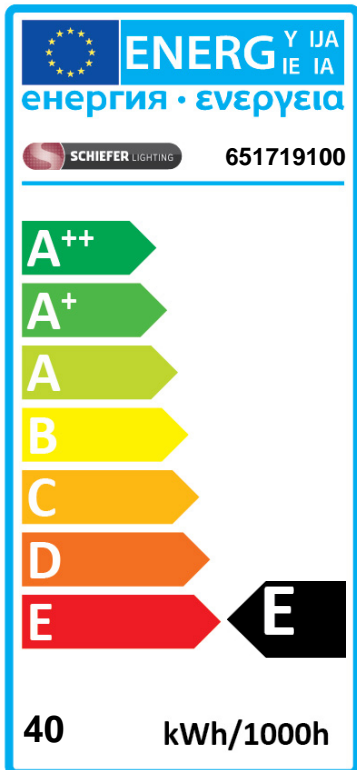

E27 deco G125x180 240V 40W 19anchors Clear

E27

Model	Base	Kelvin	Lumen	CRI
651719100	E27	2600K	200Lm	100%

Datasheet

Date : 12-12-2014

Properties

Base : E27
Volt : 240V AC/DC
Watt : 40W
Filament : 19 Anchors
Reinforced : No
Finish : Clear
Dimmable : Yes
Lifetime : 3000 hours
Switches : 50000 x

Power Factor : 1.00

Energy

Energy class : E
Energy consumption : 40kWh/1.000hrs

Dimensions Weight
L 180mm x Ø 125mm 0,096 Kg

EAN ordering details

EAN code : 8718309824792

Ordering No. : 651719100