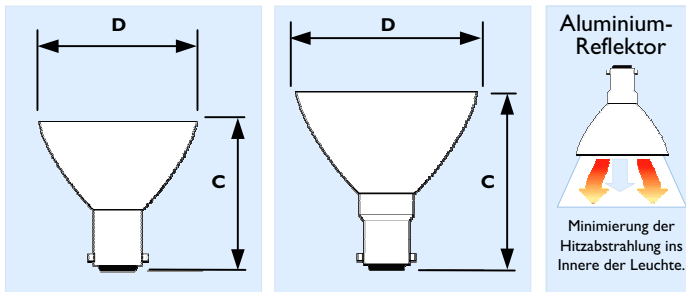

## Abmessungen (max.)

(alle Wattagen)	C (mm)	D (mm)
Kolben R37	38,0	37,0
Kolben R56	57,0	56,0

Haupt-Anwendungsgebiete		Brennstellung
Shop & HoReCa <input checked="" type="checkbox"/>	Outdoor <input type="checkbox"/>	 beliebig
Office & Industry <input checked="" type="checkbox"/>	Home <input type="checkbox"/>	