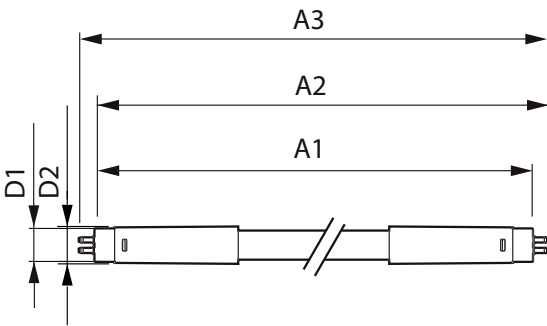

Dimensional drawing

Master LEDtube HF 1500mm UO 36W 865 T5

Product	D1	D2	A1	A2	A3
Master LEDtube HF 1500mm UO 36W 865 T5	15.5 mm	19 mm	1449 mm	1456 mm	1463 mm

Photometric data

LEDtube MAS EU 36W G5 5600lm 865-POC