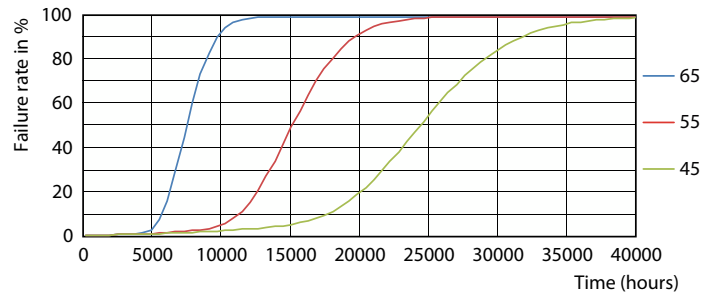

Ledtube DE 600mm 9W 765 T8 G13 RCA

Photometric data

General Uniform Lighting

LEDtube ECO RCA 9W G13 850lm 765-POC

LEDtube ECO RCA 9W G13 850lm 765-GUL

LEDtube ECO RCA 9W G13 850lm-LDD

Ecofit Ledtubes T8

Lifetime