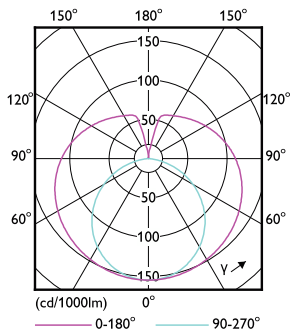

Ledtube DE 600mm 9W 765 T8 G13 RCA

Photometric data

General Uniform Lighting

LEDtube ECO RCA 9W G13 850lm 765-POC

LEDtube ECO RCA 9W G13 850lm 765-GUL

LEDtube ECO RCA 9W G13 850lm-LDD

Ecofit Ledtubes T8

Lifetime