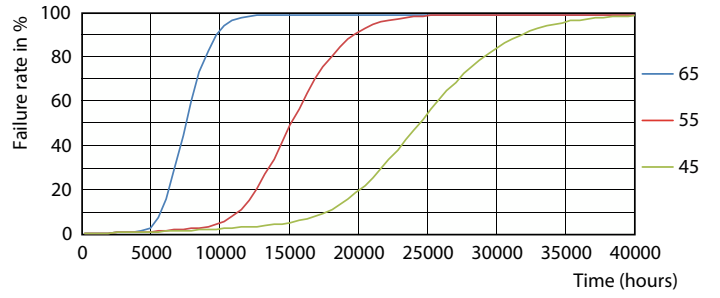

Ecofit Ledtubes T8

Lifetime

LEDtube 15K