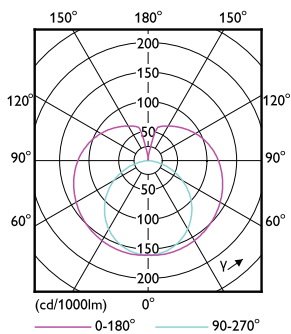

LEDtube ECO RCA 18W G13 1650lm-LDD