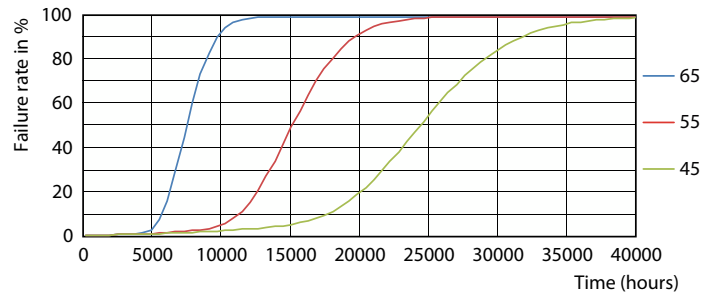

Ecofit Ledtubes T8

Lifetime

LEDtube 15K