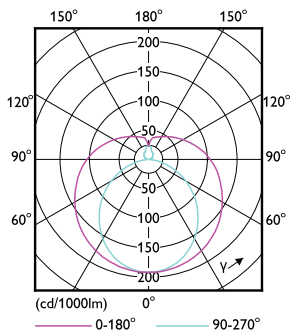

Photometric data

LEDtube ECO SLR 8W G13 800lm-LDD