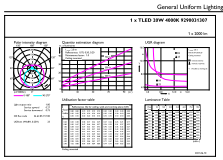

Ecofit Ledtubes T8

Photometric data