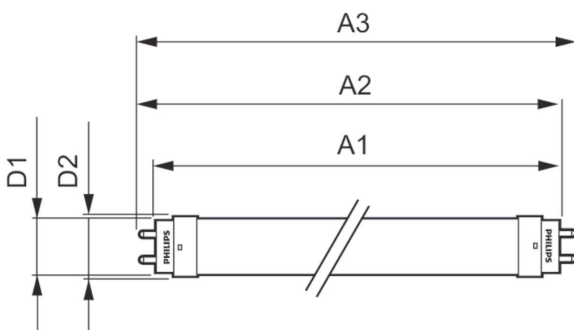

## Dimensional drawing

Ecofit LEDtube 1500mm 19.5W 840 T8

| Product                            | D1      | D2    | A1        | A2        | A3      |
|------------------------------------|---------|-------|-----------|-----------|---------|
| Ecofit LEDtube 1500mm 19.5W 840 T8 | 25.7 mm | 28 mm | 1498.5 mm | 1505.9 mm | 1513 mm |