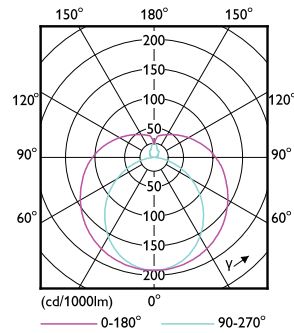

## Dimensional drawing

Ecofit LEDtube 600mm 8W 840 T8

Product	D1	D2	A1	A2	A3
Ecofit LEDtube 600mm 8W 840 T8	25.7 mm	28 mm	588.5 mm	595.5 mm	602.5 mm

## Photometric data

LEDtube ECO SLR 8W G13 800lm 840-POC

LEDtube ECO SLR 8W G13 800lm-LDD