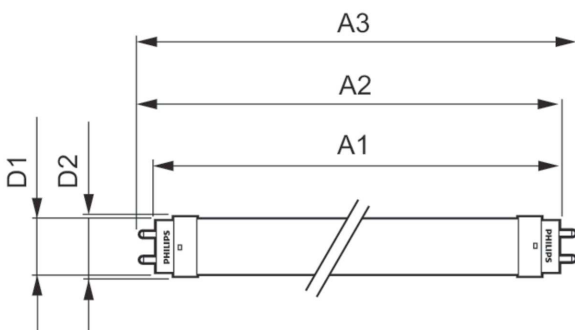

## Product data

Full product code	871951440367300
-------------------	-----------------

Order product name	Ecofit LEDtube 600mm 8W 840 T8
EAN/UPC - Product	8719514403673
Order code	929003130302
Numerator - Quantity Per Pack	1
Numerator - Packs per outer box	20
Material Nr. (12NC)	929003130302
Net Weight (Piece)	0.120 kg

## Dimensional drawing

Ecofit LEDtube 600mm 8W 840 T8

Product	D1	D2	A1	A2	A3
Ecofit LEDtube 600mm 8W 840 T8	25.7 mm	28 mm	588.5 mm	595.5 mm	602.5 mm