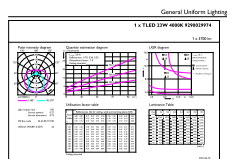

Dimensional drawing

Product	D1	D2	A1	A2	A3
MAS LEDtube VLE UN 1500mm UO 23W840 T8	26 mm	28 mm	1,500 mm	1,506 mm	1,514 mm

Photometric data

Spectral Power Distribution Colour - MAS LEDtube VLE UN 1500mm UO 23W840 T8