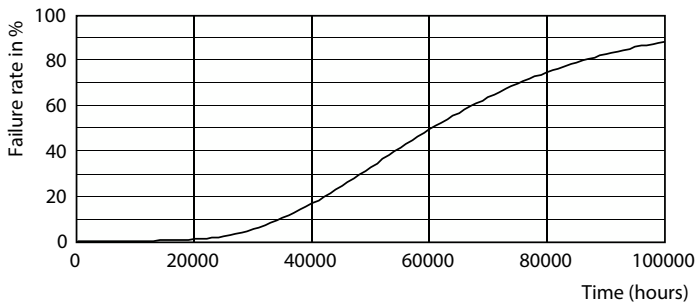

MASTER Value LEDtube Universal T8

Photometric data

Light Distribution Diagram - MAS LEDtube VLE UN 1500mm UO 23W840 T8

Lifetime

Lumen Maintenance Diagram - MAS LEDtube VLE UN 1500mm UO 23W840 T8

Lumen Maintenance Diagram - MAS LEDtube VLE UN 1500mm UO 23W840 T8