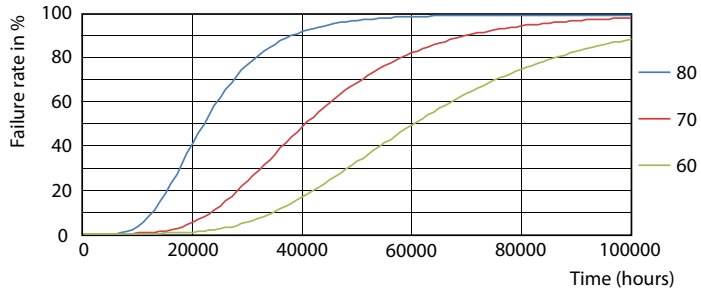

MASTER Value LEDtube Universal T8

Lifetime

Life Expectancy Diagram - MAS LEDtube VLE UN 1500mm UO 23W840 T8