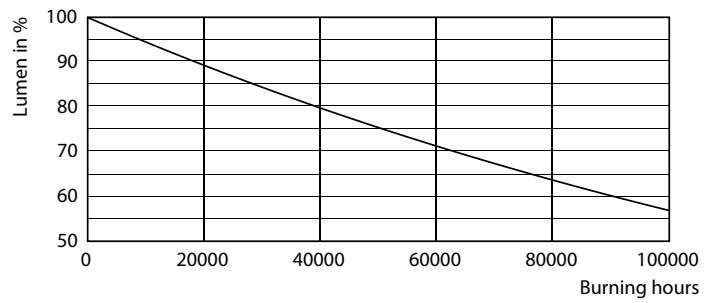

MASTER Value LEDtube Universal T8

Photometric data

Light Distribution Diagram - MAS LEDtube VLE UN 1500mm UO 23W840 T8

Lifetime

Lumen Maintenance Diagram - MAS LEDtube VLE UN 1500mm UO 23W840 T8

Lumen Maintenance Diagram - MAS LEDtube VLE UN 1500mm UO 23W840 T8