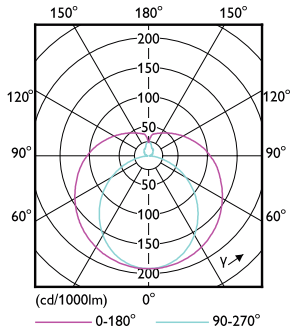

MASTER Value LEDtube Universal T8

Photometric data

LEDtube MAS 1 15,5W G13 2300lm-LDD