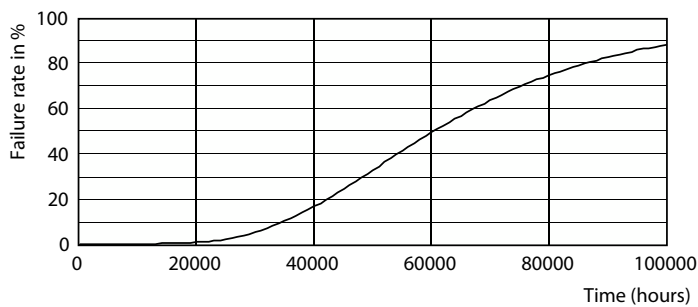

MASTER Value LEDtube Universal T8

Photometric data

Light Distribution Diagram - MAS LEDtube VLE UN 1500mm UO 23W830 T8

Lifetime

Lumen Maintenance Diagram - MAS LEDtube VLE UN 1500mm UO 23W830 T8

Lumen Maintenance Diagram - MAS LEDtube VLE UN 1500mm UO 23W830 T8