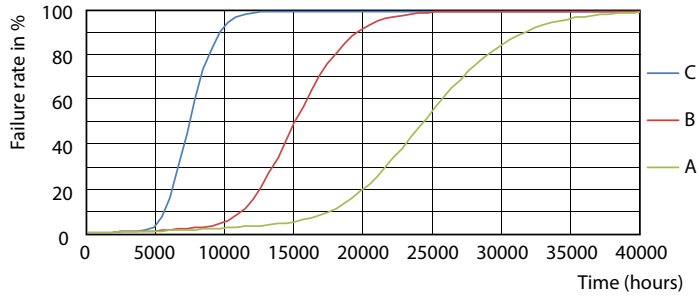

Ledtube DE 1200mm 16W 865 T8 G13 KSA

Photometric data

LEDtube ECO 16W G13 1600lm 865

LEDtube ECO 16W G13 1600lm

LEDtube ECO 16W G13 1600lm 865

Ecofit Ledtubes T8

Lifetime

LEDtube 15K FailureRate