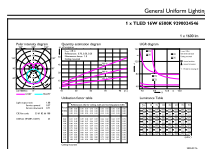

LEDtube ECO 16W G13 1600lm 865