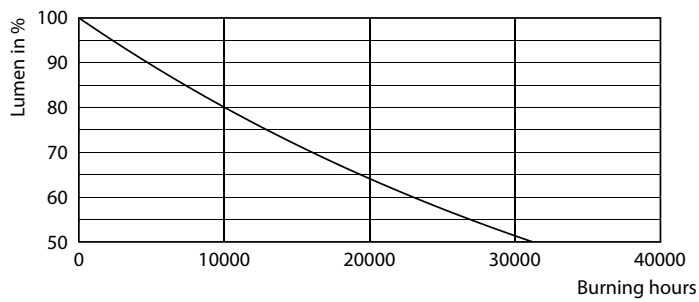

Lifetime

LEDtube 15K FailureRate

LEDtube ECO 8W 15K LumenVsTc

LEDtube 15K

LEDtube 15K LifetimeVsTc

LEDtube 15K

Ecofit Ledtubes T8