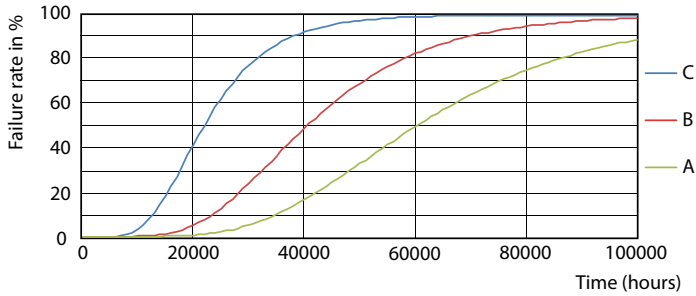

LEDtube MAS 26W G5 3900lm 865

MASTER LEDtube InstantFit HF T5

Photometric data

© 2022 Philips Lighting B.V. Page 10

LEDtube MAS 26W G5 3900lm 865 1500mm

Lifetime

FailureRate

LEDtube 26W 60K LumenVsTc 2