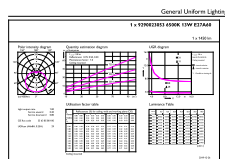

LEDBulb 13W E27 6500K 1PF/12 TR

Product	D	C
LEDBulb 13W E27 6500K 1PF/12 TR	60 mm	120 mm

Photometric data

LEDbulb GM A65 13W E27 865 FR-LDD

LEDbulb GM 13W A65 E27 865 FR-POC

© 2022 Philips Lighting B.V. Page 11