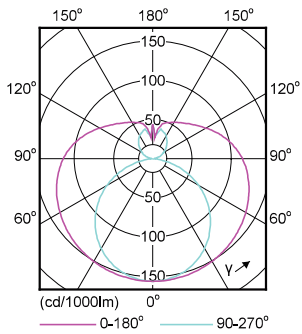

Numerator - Packs per outer box	20
Material Nr. (12NC)	929002042767
Net Weight (Piece)	0.120 kg

Dimensional drawing

Ecofit Pro LEDtube 600mm 8W 740 T8 RCA

Product	D1	D2	A1	A2	A3
Ecofit Pro LEDtube 600mm 8W 740 T8 RCA	25.7 mm	28 mm	588.5 mm	595.5 mm	602.5 mm

Photometric data

LEDTube_LEDtube 600mm 8-18W 800lm 4000K G13

LEDTube_LEDtube 600mm 8-18W 800lm 4000K G13

LEDTube_LEDtube 600mm 8-18W 800lm 4000K G13

Ecofit Ledtubes T8

Lifetime

LEDTube_LEDtube 600mm 8-18W 800lm 4000K G13