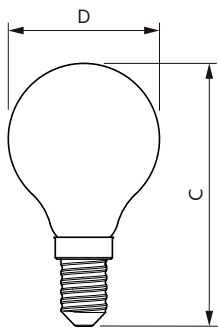

## Dimensional drawing

CorePro LEDLusterND6.5-60W P45 E14840CLG

Product	D	C
CorePro LEDLusterND6.5-60W P45 E14840CLG	45 mm	80 mm