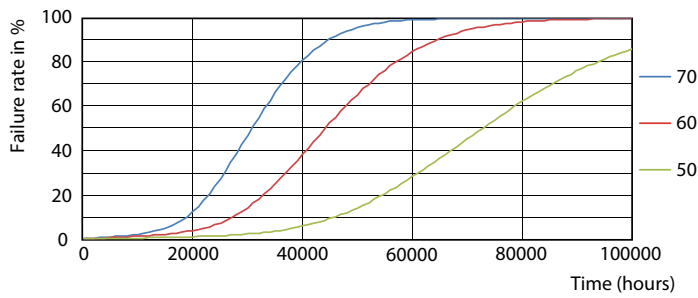

Photometric data

LEDtube 15,5W G13 T8

Lifetime

LEDtube 15,5W G13 T8 LumenVsTc

LEDtube 15,5W G13 T8

LEDtube 15,5W G13 T8 FailureRate

LEDtube 15,5W G13 T8

T8