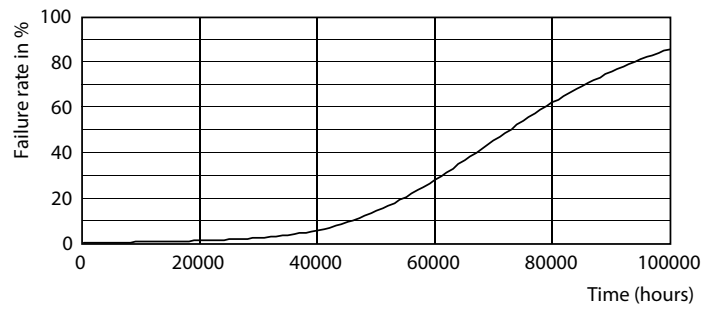

Photometric data

LEDtube 15,5W G13 T8

Lifetime

LEDtube 15,5W G13 T8 LumenVsTc

LEDtube 15,5W G13 T8

LEDtube 15,5W G13 T8 FailureRate

LEDtube 15,5W G13 T8

T8