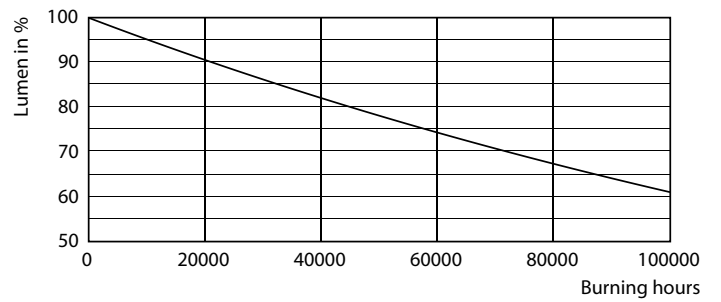

Photometric data

LEDtube 15,5W G13 T8

Lifetime

LEDtube 15,5W G13 T8 LumenVsTc

LEDtube 15,5W G13 T8

LEDtube 15,5W G13 T8 FailureRate

LEDtube 15,5W G13 T8

T8