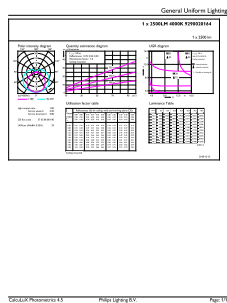

EAN/UPC - Product	046677545192
Order code	929002016404
Numerator - Quantity Per Pack	1
Numerator - Packs per outer box	25
Material Nr. (12NC)	929002016404
Net Weight (Piece)	0.230 kg

Dimensional drawing

Product	D1	D2	A1	A2	A3
15.5T8/MAS/48-840/ IF25/P/DIM 25/1	25.7 mm	28 mm	1198.1 mm	1205.2 mm	1212.3 mm

15.5T8/MAS/48-840/IF25/P/DIM 25/1

Photometric data

LEDtube 15,5W G13 T8 840

LEDtube 15,5W G13 T8 840

T8