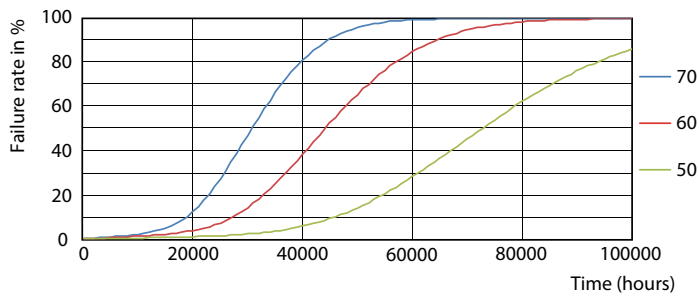

© 2022 Philips Lighting B.V. Page 11

LEDtube 15,5W G13 T8 835

Lifetime

LEDtube 15,5W G13 T8 LumenVsTc

LEDtube 15,5W G13 T8

LEDtube 15,5W G13 T8 FailureRate

LEDtube 15,5W G13 T8

T8