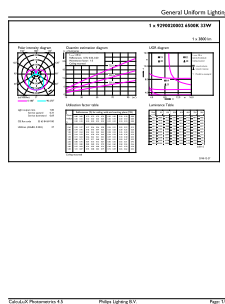

Dimensional drawing

CorePro LEDTube 8ft 33W 3800lm 865 T8 BR

Product	D1	D2	A1	A2	A3
CorePro LEDTube 8ft 33W 3800lm 865 T8 BR	27.8 mm	27.8 mm	2373.1 mm	2380.2 mm	2387.3 mm

Photometric data

LEDtube 33W G13 865