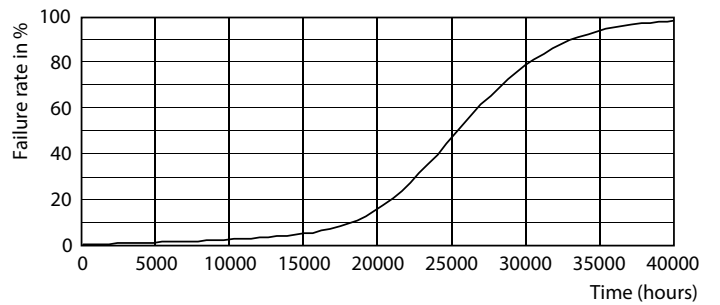

LEDtube 33W G13 865

CorePro LEDtube EM/Mains T8

Photometric data

LEDtube 33W G13 865

Lifetime

LEDtube 25K FailureRate

LEDtube 25K

LEDtube 25K LumenVsTc