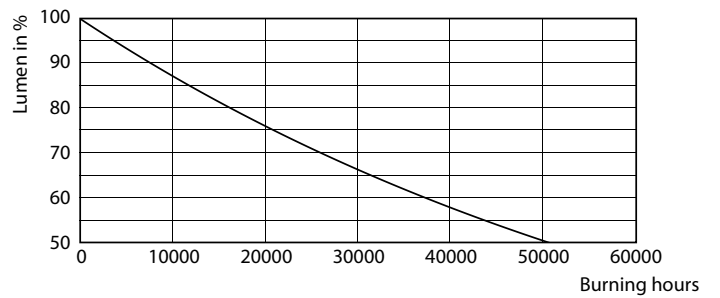

LEDtube 33W G13 865

CorePro LEDtube EM/Mains T8

Photometric data

LEDtube 33W G13 865

Lifetime

LEDtube 25K FailureRate

LEDtube 25K

LEDtube 25K LumenVsTc