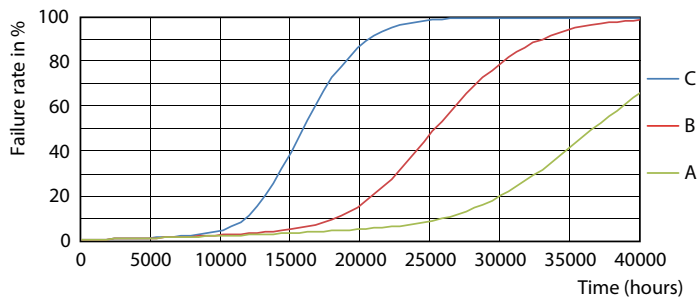

LEDtube 33W G13 865

CorePro LEDtube EM/Mains T8

Photometric data

LEDtube 33W G13 865

Lifetime

LEDtube 25K FailureRate

LEDtube 25K

LEDtube 25K LumenVsTc