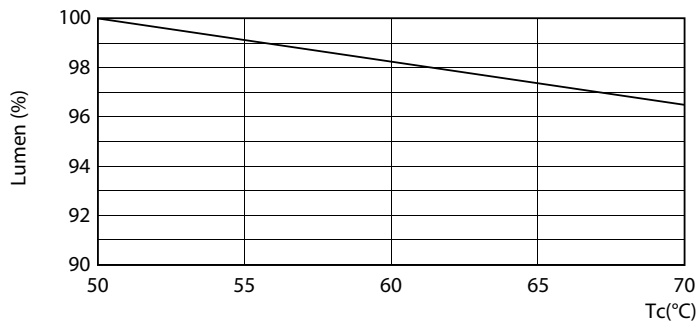

LEDtube 33W G13 865

CorePro LEDtube EM/Mains T8

Photometric data

LEDtube 33W G13 865

Lifetime

LEDtube 25K FailureRate

LEDtube 25K

LEDtube 25K LumenVsTc