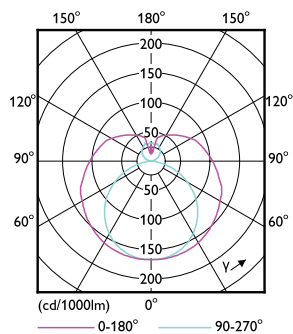

Dimensional drawing

CorePro LEDTube 8ft 33W 3800lm 865 T8 BR

Product	D1	D2	A1	A2	A3
CorePro LEDTube 8ft 33W 3800lm 865 T8 BR	27.8 mm	27.8 mm	2373.1 mm	2380.2 mm	2387.3 mm

Photometric data

LEDtube 33W G13 865