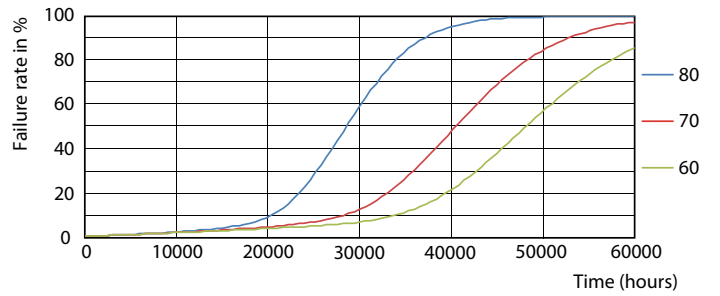

## Photometric data

LEDtube 16T8 UF18 48-850

LEDtube 16T8 UF18

© 2022 Philips Lighting B.V. Page 11

LEDtube 16T8 UF18 48-850

Lifetime

LEDtube 16T8 UF18

LEDtube 16T8 UF18