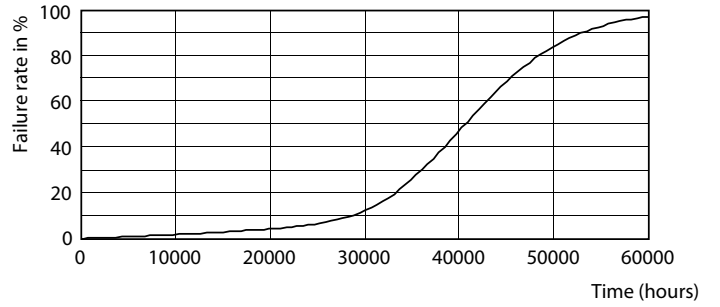

## Photometric data

LEDtube 16T8 UF18 48-850

LEDtube 16T8 UF18

© 2022 Philips Lighting B.V. Page 11

LEDtube 16T8 UF18 48-850

Lifetime

LEDtube 16T8 UF18

LEDtube 16T8 UF18