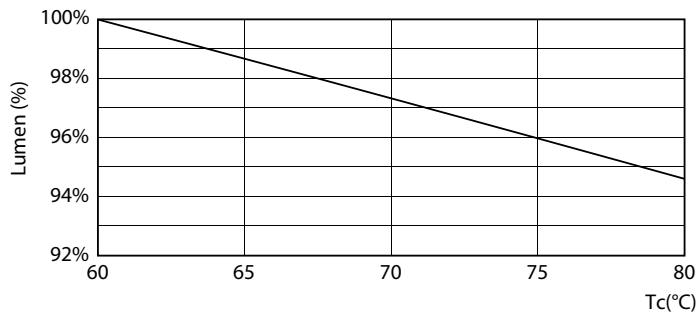

Photometric data

LEDtube_G13_740-POC

LEDtube_8W_G13_740-GUL

LEDtube_8W_G13-LDD

Ecofit Ledtubes T8

Lifetime

LEDtube 15K FailureRate

LEDtube 15K