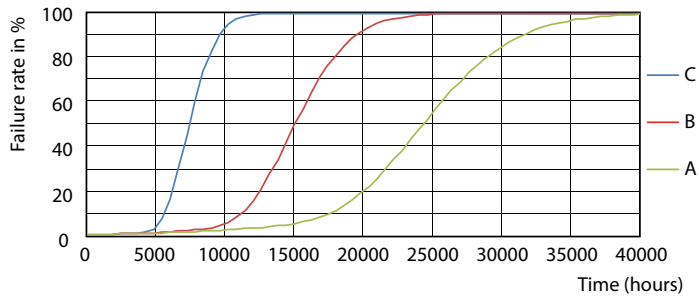

Photometric data

LEDtube_G13_740-POC

LEDtube_8W_G13_740-GUL

LEDtube_8W_G13-LDD

Ecofit Ledtubes T8

Lifetime

LEDtube 15K FailureRate

LEDtube 15K