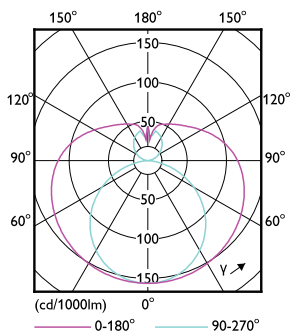

LEDtube_8W_G13-LDD