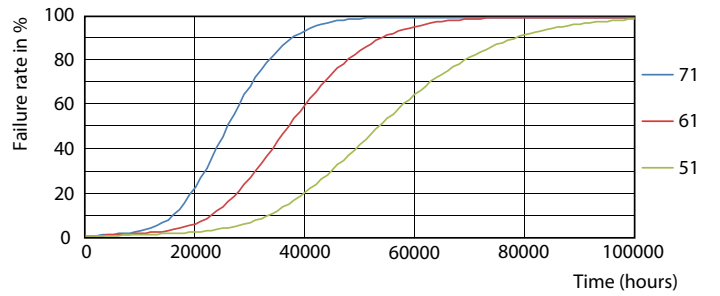

15-5W 2G13

15-5W 2G13 830 3000K

Photometric data

15-5W 2G13 830 3000K

Lifetime

15-5W 2G13

8.5W G13

8.5W G13