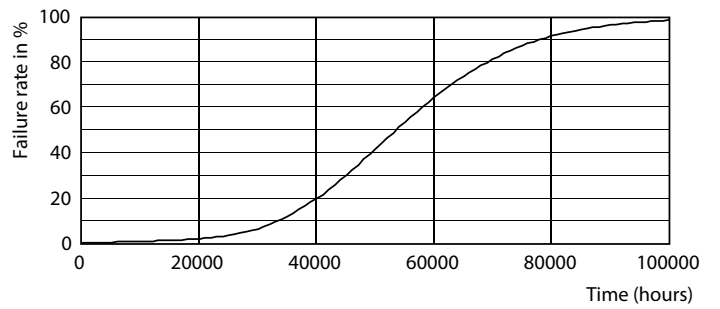

15-5W 2G13

15-5W 2G13 830 3000K

Photometric data

15-5W 2G13 830 3000K

Lifetime

15-5W 2G13

8.5W G13

8.5W G13