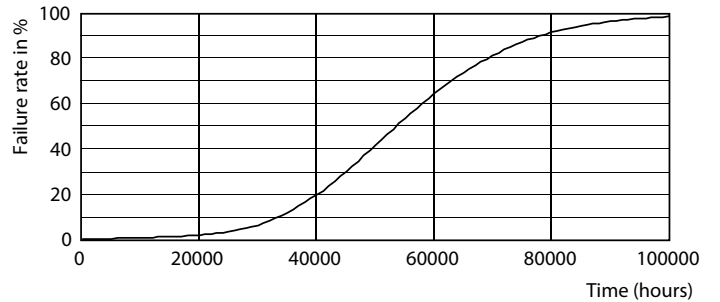

LEDtube G13 24W 6500K 160D

MASTER LEDtube EM/Mains T8

Photometric data

LEDtube G13 16W 3000K 160D

Lifetime

LEDtube G13 24W 3000K 160D LumenVsTc

LEDtube G13 16W 3000K 160D LifetimeVsTc

LEDtube G13 16W 3000K 160D