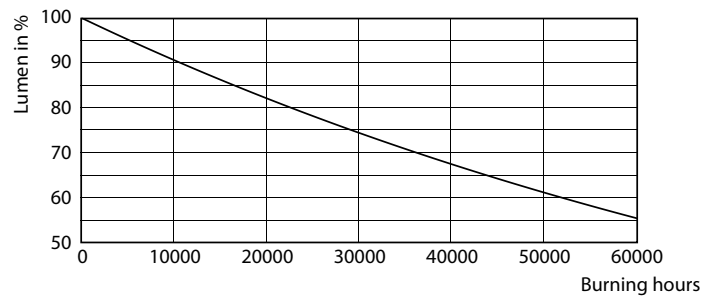

## Photometric data

18W G13 830 3000K

## Lifetime

LEDtube COR SLR 23W 30K FailureRate-LED-LED

18W G13

LEDtube COR SLR 23W 30K LumenVsTc-LMP-LMP

18W G13