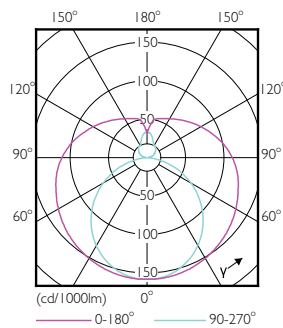

Dimensional drawing

CorePro LEDtube UN 1200mm HO 18W865 T8

Product	D1	D2	A1	A2	A3
CorePro LEDtube UN 1200mm HO 18W865 T8	27.9 mm	28 mm	1199.4 mm	1205.3 mm	1213.6 mm

Photometric data

18W G13 865 6500K

18W G13 830 3000K