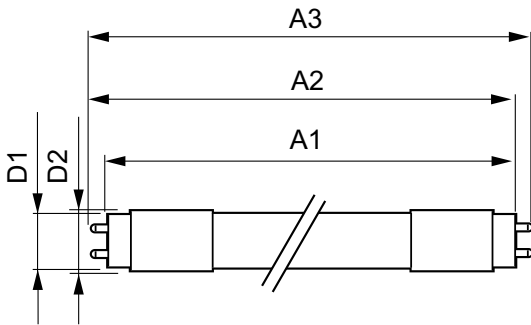

## Dimensional drawing

Product	D1	D2	A1	A2	A3
CorePro LEDtube UN 1200mm HO 18W840 T8	27.9 mm	28 mm	1,199.4 mm	1,205.3 mm	1,213.6 mm