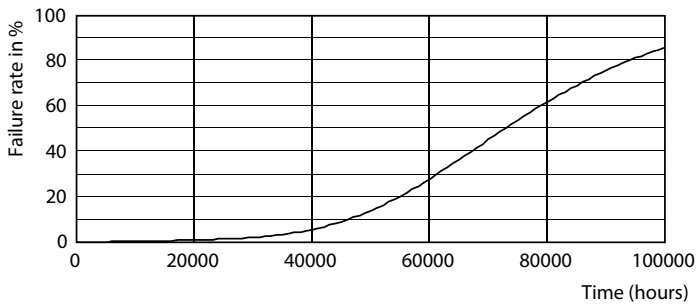

LEDtube 13W G13 850 IF DIM

Photometric data

LEDtube 13W G13 2100lm

Lifetime

LEDtube 13W G13 2100lm

LEDtube 13W G13 2100lm

LEDtube 13W G13 2100lm

LEDtube 13W G13 2100lm