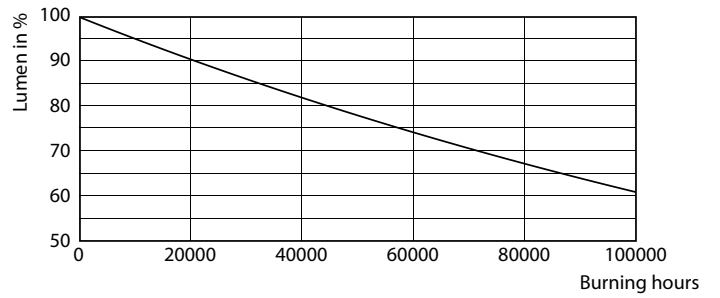

LEDtube 13W G13 850 IF DIM

Photometric data

LEDtube 13W G13 2100lm

Lifetime

LEDtube 13W G13 2100lm

LEDtube 13W G13 2100lm

LEDtube 13W G13 2100lm

LEDtube 13W G13 2100lm