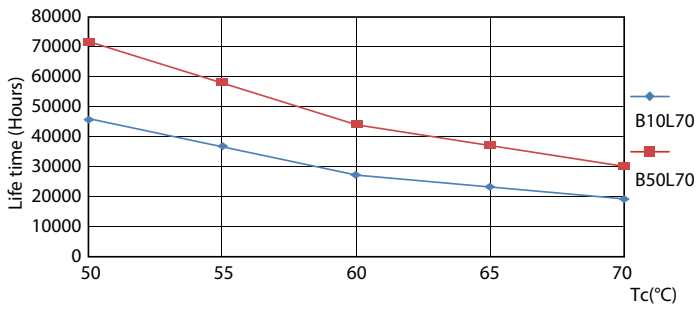

Lifetime

LEDtube 13W G13 2100lm