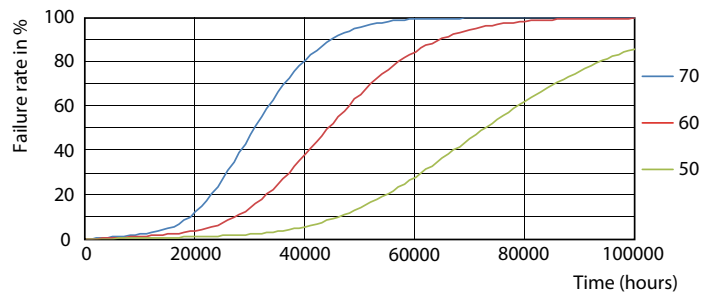

LEDtube 13W G13 850 IF DIM

Photometric data

LEDtube 13W G13 2100lm

Lifetime

LEDtube 13W G13 2100lm

LEDtube 13W G13 2100lm

LEDtube 13W G13 2100lm

LEDtube 13W G13 2100lm