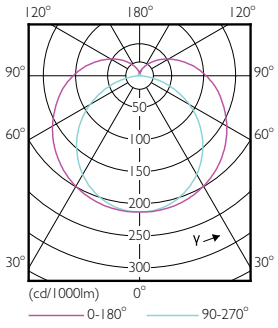

Photometric data

LEDtube 13W G13 2100lm