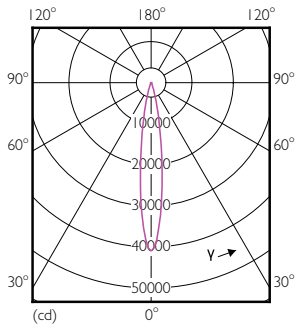

Order code	929001374510
Numerator - Quantity Per Pack	1
Numerator - Packs per outer box	6
Material Nr. (12NC)	929001374510
Net Weight (Piece)	0.410 kg

Dimensional drawing

Master LED PAR30L 40W 15D 840 CN

Product	D	C
Master LED PAR30L 40W 15D 840 CN	95.5 mm	129 mm

Photometric data

LEDspot E27 PAR30L 35W 4000K

LEDspot E27 PAR30L 35W 4000K

MASTER LEDspot PAR High Lumen

Lifetime

LEDspot E27 PAR30L 35W 4000K

LEDspot E27 PAR30L 35W 4000K