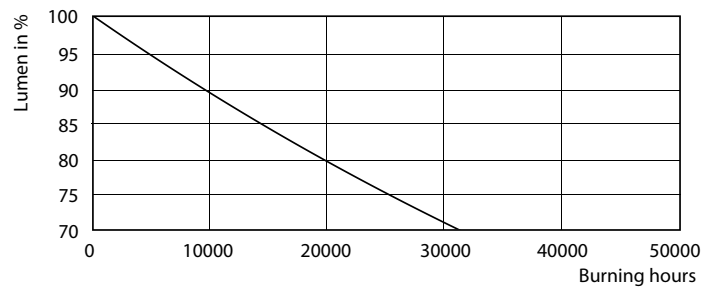

LEDtube 1500mm 20W G13 865 2200lm

LEDtube 1500mm 20W G13 840 2200lm

CorePro LEDtube EM/Mains T8

Photometric data

SDPO_MLEDGA_0051-Spectral Power distribution

Lifetime

LEDtube 1500mm 20W G13 840 2200lm

LEDtube 1500mm 20W G13 840 2200lm