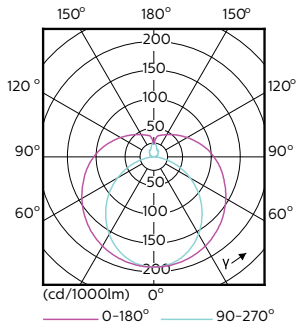

## Dimensional drawing

A3

Product	D1	D2	A1	A2	A3
CorePro LEDtube 1500mm 20W 840	25.7 mm	28 mm	1500 mm	1507.1 mm	1514.2 mm

TLED 5ft 220-240V 20-57W 2200lm 4000K

## Photometric data

LEDtube 1500mm 20W G13 840 2200lm

LEDtube 1500mm 20W G13 840 2200lm

## Photometric data

LEDtube 1500mm 20W G13 840 2200lm