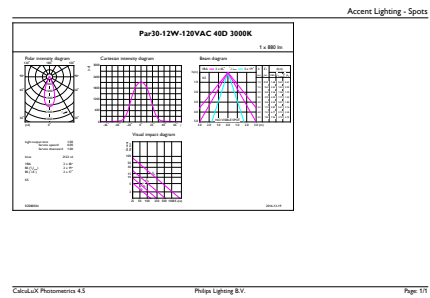

## Photometric data

PAR38 120V 17-90W 1200lm 8D 3000K E26 D

PAR30S 120V 12-75W 900lm 40D 3000K E26 D

PAR30S 120V 12-75W 900lm 40D 3000K E26 D